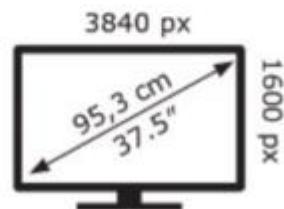

ENERG

HP, Inc.

HP Z38c(HSTND-9401-L)

64 kWh/1000h

2019/2013