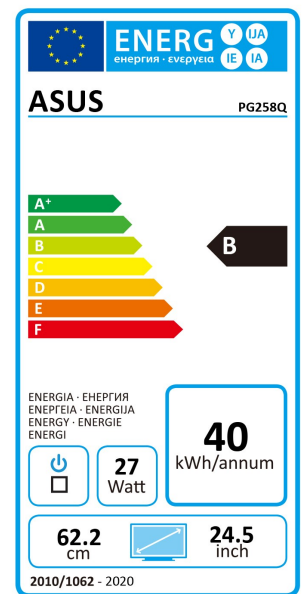

Key Features

- 61cm (24,5") Full-HD-Gaming-Monitor mit einer nativen Bildwiederholrate von 240Hz für flüssiges Gameplay
- Dank der ultraschnellen Reaktionszeit von 1ms und G-SYNC-Technologie werden Bewegungsunschärfe sowie Tearing verhindert – für extrem flüssiges Gameplay.
- Rahmenloses Design mit integrierten, anpassbaren Lichteffekten zum Erstellen von einzigartigen, persönlichen Lichtprojektionen.
- Exklusiver ASUS Gameplus-Hotkey für den Zugriff auf spezielle Gaming-Features und GameVisual für eine optimierte Bildgestaltung

PG258Q

Auszeichnungen

EAN:	4712900518023
PN:	90LM0360-B01370
Hintergrundbeleuchtung / Paneltyp	WLED / TN
Auflösung	1920 x 1080, 16:9
Diagonalabmessung	62,23 cm (24,5")
Kontrastverhältnis (nativ)	1.000:1
Blickwinkel	170° horizontal - 160° vertikal
Reaktionszeit	1ms
Helligkeit	400 cd/m ²
Pixelabstand	0,283 mm
Farbunterstützung	16,7 Millionen Farben
Gehäusefarbe	Grau, Kupfer
Besonderheiten	240Hz, 1ms Reaktionszeit, G-Sync, GamePlus, GameVisual
Ergonomie	Neigbar, Drehbar, Swivel, Höhenverstellbar
Abmessungen (BxHxT) / Gewicht	56,41 x 38,37-50,37 x 25,37cm / 5,6 kg
Schnittstellen	HDMI, DisplayPort, 2x USB 3.0
Stromverbrauch Betrieb/Standby/Off	< 65 Watt / < 0,5 Watt / < 0,5 Watt
Zubehör	USB-, HDMI-, DisplayPort- & Netzkabel
Zertifikate	TÜV FlickerFree, Low Blue Light
Garantie	3 Jahre