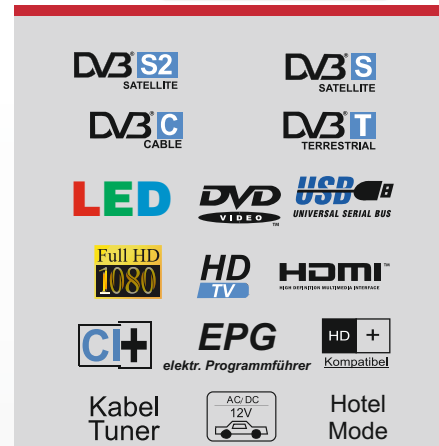

22" LED-TV - 5 in 1 - Gerät

mit integriertem DVD-PLAYER, DVB-S2, DVB-C, DVB-T2 HD & Analog Kabel

**DVB-T2
mit HD
(H.265 HEVC)**

Leistungsübersicht

21.5" (55 cm) LED-Fernsehgerät mit

- DVB-S2, DVB-C und DVB-T2 HD
- Full HD-Auflösung (1920 x 1080), Kontrast 1000:1, Bildformat 16:9
- Reaktionszeit: 5 ms, 16,7 Mio. Farben, Beleuchtung 200 cd/m²
- Betrachtungswinkel 176°/176° (H / V), Videotext 1.000 Seiten
- OSD mehrsprachig, Bildwiederholungsrate 50/60 Hz, HDMI-Anschluss
- USB / SCART / VGA / PC Audio in / YPBPR / AV / COAXIAL Ausgang / CI+ / Kopfhörerausgang
- Wiedergabe von DVD, CD, MPEG-1/2/4, BMP, JPG, PNG, MP3, WMA und AAC
- Zubehör: Fernbedienung (inkl. Batterien), Netzteil, 12V-Adapter und DVB-T Antenne
- Analog-Kabel-Tuner, Hotel Mode, EPG (elektronischer Programmführer), 12/230 Volt

VPE 1

EAN 4260035676311

ALLGEMEINE SPEZIFIKATIONEN

Art des Displays	LED Display (Pixel Class 1)
Bildschirmgröße / Bildseitenverhältnis	21.5 Zoll / 16:9
Auflösung	1920 x 1080 (Full HD)
Helligkeit / Kontrastverhältnis	200 cd/m ² / 1000:1
Reaktionszeit / Bildwiederholungsrate	5 ms / 50/60 Hz
Farben	16.7 Mio. Farben
Betrachtungswinkel	176° (horizontal) / 176° (vertikal)