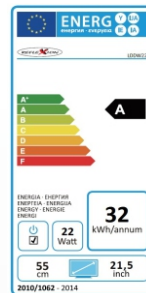

22" LED-TV - 5 in 1 - Gerät

mit integriertem DVD-PLAYER, DVB-S2, DVB-C, DVB-T2 HD & Analog Kabel

**DVB-T2
mit HD
(H.265 HEVC)**

Leistungsübersicht

21.5" (55 cm) LED-Fernsehgerät mit

- DVB-S2, DVB-C und DVB-T2 HD
- Full HD-Auflösung (1920 x 1080), Kontrast 1000:1, Bildformat 16:9
- Reaktionszeit: 5 ms, 16,7 Mio. Farben, Beleuchtung 200 cd/m²
- Betrachtungswinkel 176°/176° (H / V), Videotext 1.000 Seiten
- OSD mehrsprachig, Bildwiederholungsrate 50/60 Hz, HDMI-Anschluss
- USB / SCART / VGA / PC Audio in / YPBPR / AV / COAXIAL Ausgang / CI+ / Kopfhörerausgang
- Wiedergabe von DVD, CD, MPEG-1/2/4, BMP, JPG, PNG, MP3, WMA und AAC
- Zubehör: Fernbedienung (inkl. Batterien), Netzteil, 12V-Adapter und DVB-T Antenne
- Analog-Kabel-Tuner, Hotel Mode, EPG (elektronischer Programmführer), 12/230 Volt

VPE 1

EAN 4260035676311

ALLGEMEINE SPEZIFIKATIONEN

Art des Displays	LED Display (Pixel Class 1)
Bildschirmgröße / Bildseitenverhältnis	21.5 Zoll / 16:9
Auflösung	1920 x 1080 (Full HD)
Helligkeit / Kontrastverhältnis	200 cd/m ² / 1000:1
Reaktionszeit / Bildwiederholungsrate	5 ms / 50/60 Hz
Farben	16.7 Mio. Farben
Betrachtungswinkel	176° (horizontal) / 176° (vertikal)

TV FUNKTION

Video Farbsystem / TV Standard	PAL/SECAM / BG, DK, I, L/L'
CATV (optional)	S1~S41 Kanal, Hyper Band
Kanäle (ATV / DVB-T /-C/-S/S2)	100 / 1000 (T+C) / 5000 (S/S2)
Videotext (ATV / DTV)	1000 / 1000 Seiten

ANSCHLÜSSE / TECHNISCHE DATEN

USB / HDMI / SCART / VGA / CI+ Slot	1 / 1 / 1 / 1 / 1
PC AUDIO IN / COAXIAL Ausgang	1 / 1
YPBPR / AV (jeweils per Adapterkabel)	1 / 1
Kopfhörer Ausgang	1
RF (DVB-T/-C) / DVB-S Antennen Eingang	1 / 1
OSD Sprache	Deutsch / Englisch / Französisch / usw.
Audio Ausgang	2 x 3 Watt RMS
Spannungsversorgung	DC 12V, 3A
max. Leistungsaufnahme	36 W
Leistungsaufnahme „EIN“ nach EN 62087	28 W
Spitzenluminanzverhältnis in %	<75 %
Leistungsaufnahme Standby	0,5 W
Quecksilbergehalt in mg / Blei enthalten	0,0 mg / ja
VESA	100 x 100