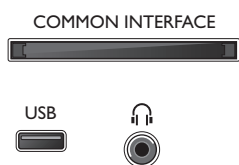

.SUB, .TXT, .ASS

- Musikwiedergabeformate: AAC, MP3, WAV, WMA (v2 bis v9.2)
- Bildwiedergabeformate: JPEG, BMP, GIF, PNG

Unterstützte Display-Auflösung

- Computereingänge: bis zu 1920 x 1080 bei 60 Hz
- Videoeingänge: 24, 25, 30, 50, 60 Hz, bis zu 1920 x 1080p

Tuner/Empfang/Übertragung

- Digitales Fernsehen: DVB-T/T2/T2-HD/C/S/S2
- MPEG-Unterstützung: MPEG2, MPEG4
- Videowiedergabe: NTSC, PAL, Secam

Leistung

- Netzstrom: AC: 220 bis 240 V, 50/60 Hz
- Umgebungstemperatur: 5 °C bis 35 °C
- Stromversorgung mit EU-Energie-Label: 35 W
- Jährlicher Energieverbrauch: 51 kWh
- Energieeffizienzklasse: A
- Standby-Stromverbrauch: < 0,3 W
- Stromverbrauch (ausgeschaltet): 0,5 W
- Energiesparfunktionen: Ausschalt-Timer, Eco mode (Ökomodus), Bildabschaltung (bei Radiobetrieb)

Abmessungen

- Abmessungen Box (B x H x T): 800 x 520 x 150 mm
- Abmessungen Gerät (B x H x T): 726,5 x 425,4 x 79,2 mm
- Abmessungen Gerät inkl. Fuß (B x H x T): 726,5 x 476,6 x 184,6 mm
- Produktgewicht: 4,66 kg
- Produktgewicht (+ Ständer): 4,75 kg
- Gewicht (inkl. Verpackung): 6,6 kg
- VESA-kompatible Wandhalterung: 100 x 100 mm

Zubehör

- Mitgeliefertes Zubehör: Fernbedienung, 2 AAA-Batterien, Tischfuß, Netzkabel, Kurzanleitung, Broschüre zu rechtlichen und Sicherheitsinformationen, Garantiekarte

Connections

Side