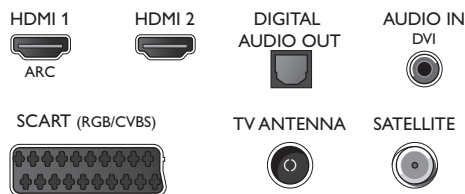

## Connections

Side

Rear

Ausstellungsdatum  
2017-02-13

Version: 8.2.1

12 NC: 8670 001 39127  
EAN: 87 18863 01001 3

© 2017 Koninklijke Philips N.V.  
Alle Rechte vorbehalten.

Technische Daten können ohne vorherige Ankündigung geändert werden. Die Marken sind Eigentum von Koninklijke Philips N.V. oder der jeweiligen Firmen.