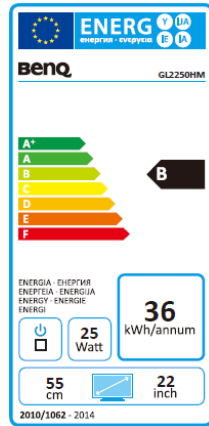

## BenQ GL2250HM 54,61 cm / 21,5" LED-Display

- Full-HD – 1080p/ 16:9
- LED-Hintergrundbeleuchtung
- Dynamischer Kontrast 12 mio.:1
- Reaktionszeit 5 ms

	Modell : GL2250HM
	Art. Nr. / EAN Code : 9H.L6XLA.DBE / 471 8755 03179 3
<b>Panel</b>	Typ : 54,61 cm / 21,5" Wide TFT, TN physikalische Auflösung : 1920 x 1080 Full-HD - 1080p/ 16:9 Pixelabstand : 0,248 mm Bilddiagonale / -fläche (B x H) : 476,64 mm x 268,11 mm Max. Farbtiefe : 16,7 Mio. Betrachtungswinkel H / V (CR>10) : 170°/ 160° Kontrast (dynamisch) : 12 mio.:1 Helligkeit : 250 cd/m <sup>2</sup> Reaktionszeit : 5 ms
<b>Eingänge</b>	DVI Buchse : DVI-D (mit HDCP-Unterstützung) HDMI Buchse : HDMI 15 Pin D-Sub Buchse : RGB Analog Eingangsfrequenz H / V : 30 ~ 83 kHz / 50 ~ 76 Hz
<b>Bildkontrollen</b>	Bedienelemente : Ein/Aus Schalter, 4 Tasten OSD, Auto Taste Funktionen : Kontrast, Helligkeit, Schärfe, vertikale und horizontale Bildlage, Phase, Pixelclock, 1 Benutzer 3 vorprogrammierte Farbtemperaturen, Farbgewichtung, Sprachauswahl (17 Sprachen), OSD (Position, Anzeigezeit), Eingangsquelle, Werkseinstellungen, Anzeigeinformation
<b>Extras</b>	Bildqualität : Senseye® 3-Technologie Lautsprecher : 2 x 1 Watt Kopfhöreranschluß : Ja Sicherung : Kensington Lock Halterung : Vesa 100 mm x 100 mm Neigebereich : -5° / +20°
<b>Energie</b>	Netzadapter : internes Netzteil Betriebsspannung : 90 ~ 264 VAC / 47 ~ 63 Hz Leistungsaufnahme (Eco Mode) : < 17 W Stromsparmodus : < 0,3 W
<b>Zertifizierungen</b>	Sicherheit : CE Ergonomie : TÜV Bauart, TCO 6.0 Umwelt : Energy Star 5.1
<b>Umgebung</b>	Betrieb : + 5 ~ +40°C ; 20 ~ 90% Luftfeuchtigkeit Lagerung : -20 ~ +60°C ; 10 ~ 90% Luftfeuchtigkeit
<b>Eigenschaften</b>	Gewicht netto : 3,7 kg Gehäusefarbe : Schwarz glänzend Größe mit Fuß (H x B x T) : 399 x 524 x 173 mm mitgeliefertes Zubehör : Netzkabel, VGA-Kabel, Kurzanleitung / Manual-CD Garantie und Service : 3 Jahre Vor-Ort-Austausch-Service