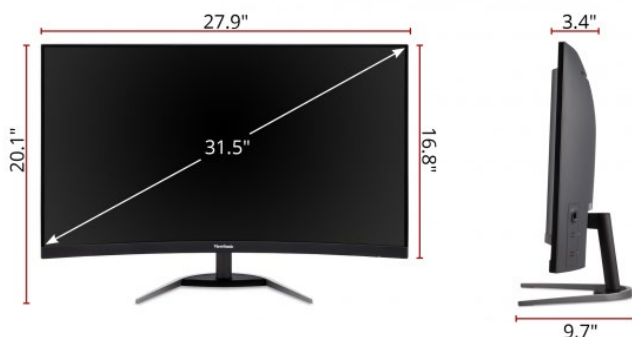

Hauptmerkmale

Bildschirmdiagonale	80,01 cm / 31,5 Zoll / 16:9
Auflösung	2560 x 1440 @ 144Hz
Panel / Einblickwinkel	SuperClear® VA / 178°/178°
Konnektivität	1x DisplayPort, 2x HDMI
Besonderheit	1500R Curved 1MS MPRT, FreeSync Premium Flimmerfrei-Technologie Blaulichtfilter

Abmessungen und Anschlüsse

01 VESA Befestigung 100 x 100mm
02 Bedienelemente

03 AC In
04 Kensington Slot

05 3,5mm Audio Out
06 DisplayPort

7. HDMI x2

Technische Daten

PRODUKTSPEZIFIKATIONEN

Modell	VX3268-2KPC-MHD
Bilddiagonale	80,01 cm / 31,5 Zoll / 16:9
Panel	SuperClear® VA
Panel Oberfläche	Entspiegelt
Curved	1500R
Anzeigefläche (H/V)	698 x 392 mm
Native Auflösung	2560 x 1440 @ 144Hz
Reaktionszeit	1ms MPRT
Helligkeit	250 cd/m ²
Kontrastverhältnis (nativ)	3.000:1
Kontrastverhältnis (dyn.)	80Mio.:1
Betrachtungswinkel (H/V)	178/178 (CR>10)
Pixelabstand	0,272 x 0,272 mm
Farben	16,7Mio.
Special Features	FreeSync, Premium, 3 Seiten Rahmenloses Design 85% NTSC

EINGÄNGE

DisplayPort	1 (v1.2)
HDMI / Version	2 (v1.4)
HDCP	1,4

AUDIO

Lautsprecher	2x 2Watt
Audio out (3,5 mm)	1

FEATURES

ECO Mode	Ja
Flimmerfrei	Ja
Blaulichtfilter	Ja
Sync	FreeSync Premium

ERGONOMIE

Neigen (°)	-3/+21
Kensington Security Lock Slot	Ja
Gehäusefarbe	Schwarz
Farbe der Frontblende	Schwarz
Ausführung (glänzend / matt)	Glänzend

ZERTIFIZIERUNGEN

ISO13406-2, ISO 9241-307, CE, RoHS, REACH, CU / EAC

LIEFERUMFANG

Kabellänge (alle Kabel)	1,5m
Monitor VX3268-2KPC-MHD	1 x
DisplayPort Kabel	1 x

ABMESSUNGEN UND GEWICHT

Abmessungen (inkl. Standfuß)	710 x 511 x 245 mm
Abmessungen (ohne Standfuß)	710 x 426 x 87 mm
Abmessungen Karton	800 x 526 x 186 mm
Gewicht (inkl. Standfuß)	7,1 Kg
Gewicht (ohne Standfuß)	6,3 Kg
Versandgewicht	9,6 Kg