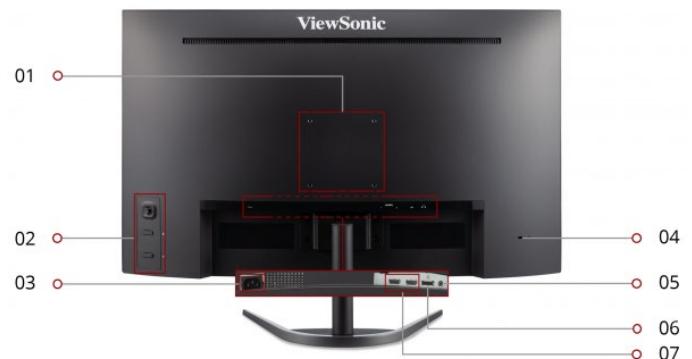

Hauptmerkmale

Bildschirmdiagonale	80,01 cm / 31,5 Zoll / 16:9
Auflösung	2560 x 1440 @ 144Hz
Panel / Einblickwinkel	SuperClear® VA / 178°/178°
Konnektivität	1x DisplayPort, 2x HDMI
Besonderheit	1500R Curved 1MS MPRT, FreeSync Premium Flimmerfrei-Technologie Blaulichtfilter

Abmessungen und Anschlüsse

01 VESA Befestigung 100 x 100mm
02 Bedienelemente

03 AC In
04 Kensington Slot

05 3,5mm Audio Out
06 DisplayPort

7. HDMI x2

Technische Daten

PRODUKTSPEZIFIKATIONEN

Modell	VX3268-2KPC-MHD
Bilddiagonale	80,01 cm / 31,5 Zoll / 16:9
Panel	SuperClear® VA
Panel Oberfläche	Entspiegelt
Curved	1500R
Anzeigefläche (H/V)	698 x 392 mm
Native Auflösung	2560 x 1440 @ 144Hz
Reaktionszeit	1ms MPRT
Helligkeit	250 cd/m ²
Kontrastverhältnis (nativ)	3.000:1
Kontrastverhältnis (dyn.)	80Mio.:1
Betrachtungswinkel (H/V)	178/178 (CR>10)
Pixelabstand	0,272 x 0,272 mm
Farben	16,7Mio.
Special Features	FreeSync, Premium, 3 Seiten Rahmenloses Design 85% NTSC

EINGÄNGE

DisplayPort	1 (v1.2)
HDMI / Version	2 (v1.4)
HDCP	1,4

AUDIO

Lautsprecher	2x 2Watt
Audio out (3,5 mm)	1

FEATURES

ECO Mode	Ja
Flimmerfrei	Ja
Blaulichtfilter	Ja
Sync	FreeSync Premium

ERGONOMIE

Neigen (°)	-3/+21
Kensington Security Lock Slot	Ja
Gehäusefarbe	Schwarz
Farbe der Frontblende	Schwarz
Ausführung (glänzend / matt)	Glänzend

ZERTIFIZIERUNGEN

ISO13406-2, ISO 9241-307, CE, RoHS, REACH, CU / EAC

LIEFERUMFANG

Kabellänge (alle Kabel)	1,5m
Monitor VX3268-2KPC-MHD	1 x
DisplayPort Kabel	1 x

ABMESSUNGEN UND GEWICHT

Abmessungen (inkl. Standfuß)	710 x 511 x 245 mm
Abmessungen (ohne Standfuß)	710 x 426 x 87 mm
Abmessungen Karton	800 x 526 x 186 mm
Gewicht (inkl. Standfuß)	7,1 Kg
Gewicht (ohne Standfuß)	6,3 Kg
Versandgewicht	9,6 Kg