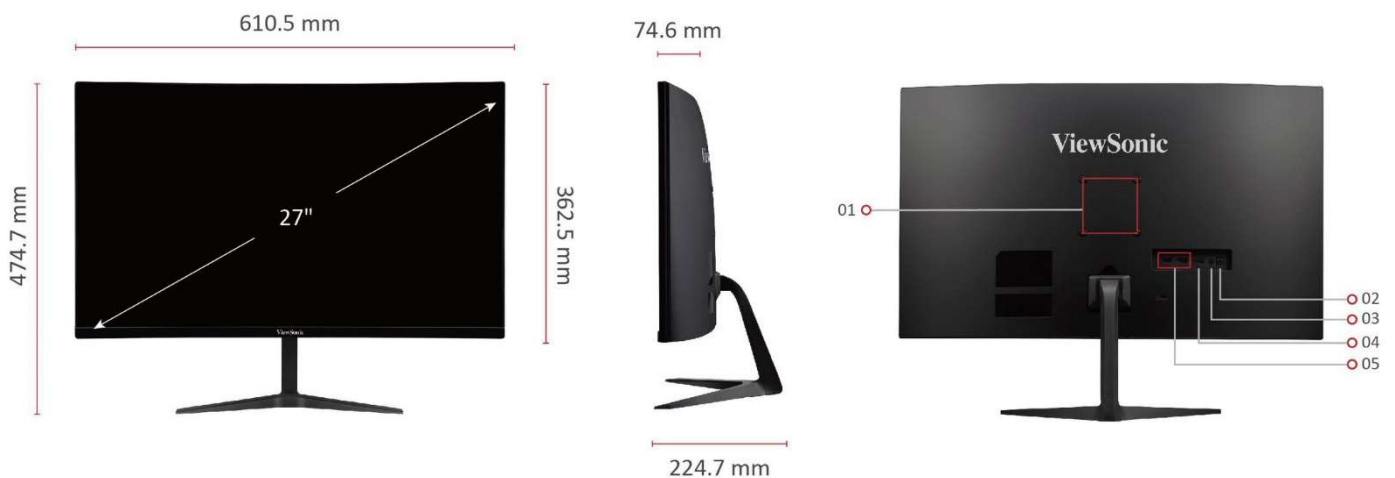

Hauptmerkmale

Bildschirmdiagonale	68,58 cm / 27 Zoll / 16:9
Auflösung	1920 x 1080 @ 165Hz
Panel / Einblickwinkel	SuperClear® VA / 178°/178°
Konnektivität	DisplayPort, HDMI
Besonderheit	Adaptive-Sync-Premium 1 ms MPRT-Reaktionszeit

SuperClear® VA
PANEL

250 cd/m²
HELLIGKEIT

1 ms MPRT
REAKTIONSZEIT

1.920 x 1.080
AUFLÖSUNG

2 x 2 Watt
LAUTSPRECHER

Produktbeschreibung

Mit einem eindrucksvollen Curved-Bildschirm und einer Bildwiederholfrequenz von 165 Hz bietet der ViewSonic VX2718-PC-MHD ein atemberaubendes Seherlebnis. Der Monitor wurde mit einem 1500R Curved und randlosem Panel für ein immersives Erlebnis entwickelt. Die hohe Bildwiederholfrequenz von 165 Hz sorgt für flüssige Animationen mit minimaler Eingabeverzögerung, während Adaptive Sync Tearing und Ruckeln des Bildschirms für ein flüssiges Spielerlebnis praktisch eliminiert. Mit einer MPRT-Reaktionszeit von 1 ms liefert der Monitor eine noch nie dagewesene Bildschirmqualität und Geschwindigkeit. Der VX2718-PC-MHD ist außerdem mit den exklusiven ViewMode™-Presets von ViewSonic ausgestattet, die eine optimierte Bildschirmleistung für verschiedene Home-Entertainment-Anwendungen wie das Ansehen von Filmen, die Bearbeitung oder das Spielen von Videospielen bieten. Darüber hinaus bieten ein DisplayPort- und zwei HDMI-Eingänge flexible Anschlussmöglichkeiten sowohl für den allgemeinen Gebrauch als auch für die Unterhaltung.

Abmessungen und Anschlüsse

01 VESA 100x100mm
02 2x HDMI

03 DisplayPort
04 Audio Out

05 DC In

Technische Daten

PRODUKTSPEZIFIKATIONEN

Modell	VX2718-P-MHD
Bilddiagonale	68,58 cm / 27 Zoll / 16:9
Panel	SuperClear® VA
Panel Oberfläche	Matt (Non glare)
Anzeigefläche (H/V)	597 x 336 mm
Native Auflösung	1920 x 1080 @ 165Hz
Reaktionszeit	1ms MPRT
Helligkeit	250 cd/m ²
Kontrastverhältnis (nativ)	4000:1
Kontrastverhältnis (dyn.)	80Mio.:1
Betrachtungswinkel (H/V)	178/178 (CR> 10)
Farben	16,7Mio
Special Features	165Hz, Adaptive Sync