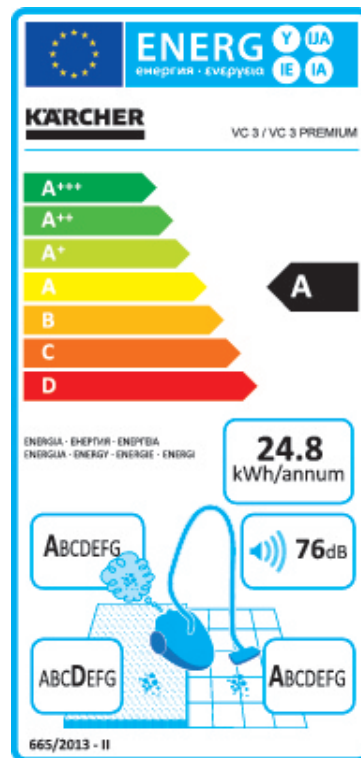

Kärcher

Modellkennung	VC 3	
Energieeffizienzklasse (Skala von A+++ bis D)	A	
Jährlicher Energieverbrauch	kWh / Jahr	24,8
Indikativer jährlicher Energieverbrauch (kWh pro Jahr), basierend auf 50 Reinigungsvorgängen. Der tatsächliche jährliche Energieverbrauch hängt davon ab, wie von dem Gerät Gebrauch gemacht wird.		
Teppichreinigungsklasse	D	
Hartbodenreinigungsklasse	A	
Staubemissionsklasse	A	
Schalleistungspegel	dB(A)	76
Nennleistungsaufnahme	W	700
Bestell-Nr.	1.198-125.0	

Erstellungsdatum der Tabelle: 09/2017

Wir beraten Sie gerne:

Head Office Germany
Alfred Kärcher GmbH & Co. KG
Alfred-Kärcher-Straße 28–40
71364 Winnenden
Phone +49 7195-14-0
Fax +49 7195-14-2212
www.kaercher.com