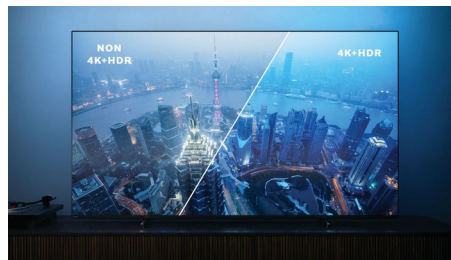

Unterstützung aller gängigen HDR-Formate

Ihr Philips 4K MiniLED TV ist mit allen gängigen HDR-Formaten kompatibel, darunter Dolby Vision. Ganz gleich, ob Kultserie oder das neueste Videospiel – Schatten sind dunkler, helle Oberflächen strahlender und Farben werden lebendiger.

43PUS7906/12

HDMI-Konnektivität

Ready for gaming

Ihr Philips Fernseher verfügt über die neueste HDMI-Konnektivität und der Fernseher wechselt automatisch in eine Einstellung mit geringer Latenz, wenn Sie ein Spiel auf Ihrer Konsole starten. Der Ambilight Spielmodus überträgt den Nervenkitzel direkt in den Raum.

Flaches, elegantes Design

Sie möchten einen Fernseher, der zu Ihrem Raum passt? Dieser 4K Smart TV ist für jede Umgebung gerüstet! Der nahezu rahmenlose Bildschirm passt zu jeder Inneneinrichtung. Die schlanken Standfüße erwecken den Eindruck, als würde der Bildschirm über dem Fernsehschrank schweben.

Dolby Vision Atmos

androidtv