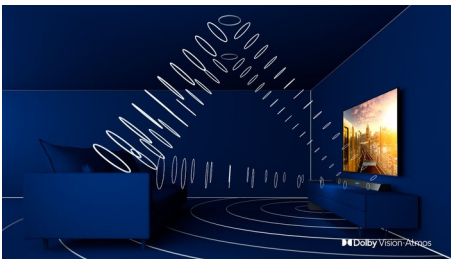

PHILIPS

4K UHD LED Android TV

TV mit 3-seitigem Ambilight Unterstützung gängiger HDR-Formate, Dolby Vision und Dolby Atmos, 108 cm (43") Android TV

Besonderheiten

3-seitiges Ambilight

Mit Philips Ambilight fühlt sich jeder Moment echt an. Intelligente LEDs, die den Fernseher umranden, reagieren auf die Handlungen auf dem Bildschirm und leuchten so eindrucksvoll, dass es Sie fesselt. Erleben Sie es nur einmal und Sie verstehen, warum Sie keinen Fernseher mehr ohne Ambilight möchten.

Dolby Vision + Dolby Atmos

Die Unterstützung von erstklassigem Dolby-Klang und Dolby-Videoformaten bedeutet, dass die HDR-Inhalte, die Sie sich ansehen, großartig klingen und aussehen. Genießen Sie ein Bild genau wie vom Regisseur gewollt und erleben Sie einen raumfüllenden klaren und tiefen Sound.