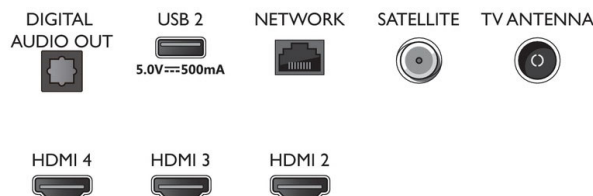

Connections

Side

Bottom

Ausstellungsdatum
2021-10-05

Version: 9.4.1

12 NC: 8670 001 74727
EAN: 87 18863 02832 2

© 2021 Koninklijke Philips N.V.
Alle Rechte vorbehalten.

Technische Daten können ohne vorherige Ankündigung geändert werden. Die Marken sind Eigentum von Koninklijke Philips N.V. oder der jeweiligen Firmen.