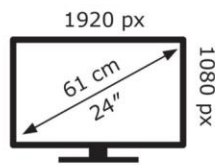

acer

RG240Y

16 kWh/1000h

2019/2013