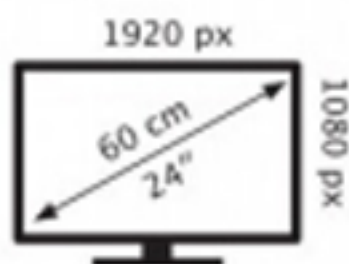

ENERG ⚡

acer

KA240Y

20 kWh/1000h

2019/2013